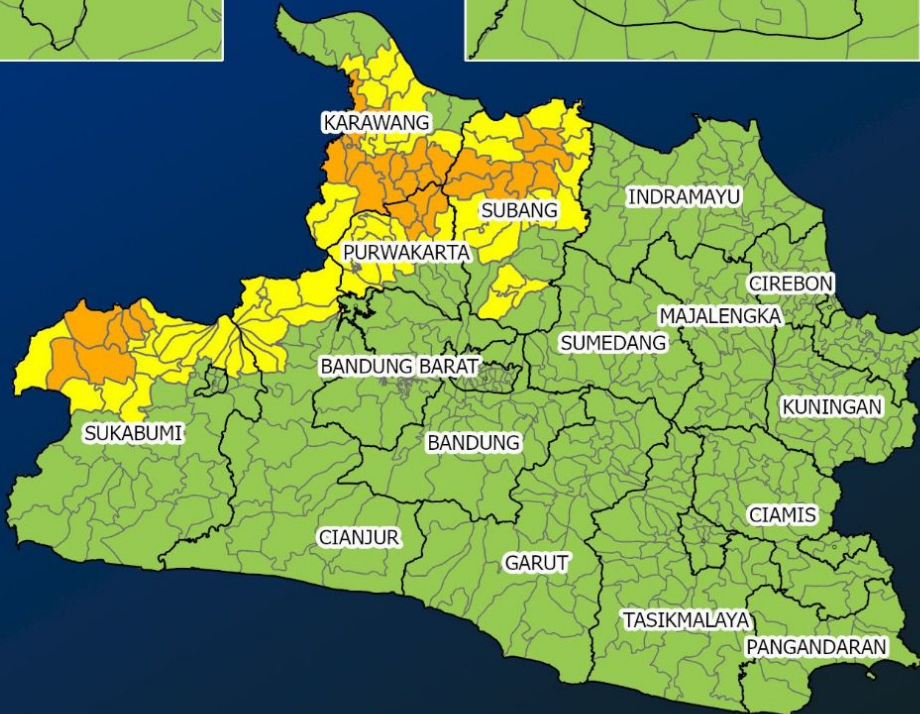

# PERINGATAN DINI CUACA WILAYAH JAWA BARAT

Kota Cirebon

Kota Bandung

Kota Sukabumi

Kota Tasikmalaya

Kota Banjar

05 Februari 2025

Masa Berlaku  
Peringatan Dini

12:45 - 14:00 WIB

Potensi terjadi hujan dengan intensitas sedang hingga lebat yang dapat disertai kilat/petir dan angin kencang

- Wilayah Peringatan Dini
- Wilayah Potensi Meluas
- Wilayah Tidak Terdampak

# PERINGATAN DINI CUACA WILAYAH JAWA BARAT

**Peringatan Dini Cuaca Wilayah Jawa Barat** tgl 05 Februari 2025 pkl. 12:30 WIB berpotensi terjadi hujan dengan intensitas sedang hingga lebat yang dapat disertai kilat/petir dan angin kencang pada pkl 12:45 WIB di **Kabupaten Sukabumi**: Cikakak, Cikidang, Parakansalak, Cidahu, Kalapanunggal, Kabandungan, **Kabupaten Subang**: Pabuaran, Purwadadi, Binong, Pamanukan, Patokbeusi, Cikaum, Sukasari, Tambakdahan, **Kabupaten Purwakarta**: Purwakarta, Campaka, Babakancikao, Bungursari, **Kabupaten Karawang**: Karawang Barat, Telukjambe Timur, Ciampel, Klari, Rengasdengklok, Cikampek, Jatisari, Tirtamulya, Rawamerta, Kota Baru, Telukjambe Barat, Purwasari, dan sekitarnya.

**Dan dapat meluas ke** wilayah **Kabupaten Purwakarta**: Waduk Jatiluhur, Jatiluhur, Plered, Sukatani, Maniis, Tegalwaru, Pasawahan, Cibatu, Sukasari, **Kabupaten Sukabumi**: Pelabuhanratu, Bantargadung, Cisolok, Warung Kiara, Cibadak, Nagrak, Parungkuda, Bojonggenteng, Cicurug, Cicantayan, Kadudampit, Caringin, Sukabumi, Sukaraja, Sukalarang, Ciambar, **Kabupaten Cianjur**: Warungkondang, Mande, Pacet, Cugenang, Cikalongkulon, Sukaesmi, Gekbrong, Cipanas, **Kabupaten Subang**: Kalijati, Pagaden, Ciasem, Pusakanagara, Jalancagak, Blanakan, Compreng, Cipunagara, Cipeunduey, Legonkulon, Kasomalang, Dawuan, Pagaden Barat, Ciater, Pusakajaya, **Kabupaten Karawang**: Pangkalan, Kutawaluya, Pedes, Telagasari, Lemahabang, Tempuran, Majalaya, Jayakarta, Banyusari, Karawang Timur, Tegalwaru, Cilebar, dan sekitarnya.